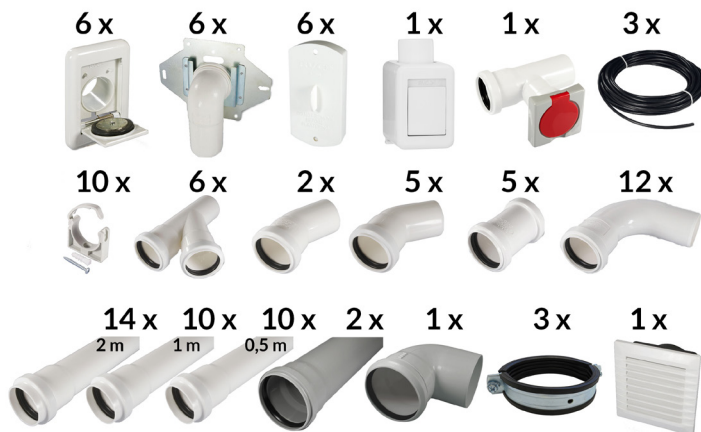

Artikel-Nr. 22056 UVP: 1.707,65 Euro

S 700 DE BLACKLINE für Flächen ab 200 m²

Artikel-Nr. 22072 UVP: 2.068,89 Euro

Die unverbindlichen Preisempfehlungen (UVP) verstehen sich inklusive 19% Mehrwertsteuer, zuzüglich Versandkosten.

Installationspaket mit 6 Saugdosen

Für Flächen bis 200m²

Artikelnummer: 22202

UVP: 981,22 €

Saugdosen

6 x BVC Saugdosen Aluminium weiß
1 x Rohrsteckdosen-Set
1 x Überputzgehäuse komplett

Montagezubehör

6 x Montageset für Einbautiefe 7 cm bestehend aus Montagerahmen und 90° Rohrbogen kurz, mit verstärkter Wandung inkl. Doppel-O-Ring-Dichtung.
6 x Putzschutzabdeckung
3 x Niedervoltkabel 15 m